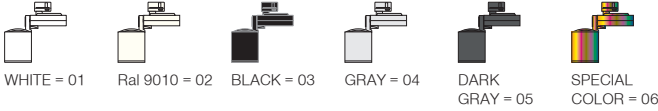

5 / Product Color / Ürün Renk