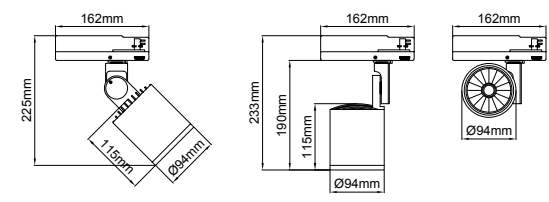

See page 156 for ldt files. /
Işık eğrileri için sayfa 156 bakınız.

Mini Lale Deco

COB Led Tracklight Series / COB Led Rayspot Serisi

5 / Product Color / Ürün Renk

Technical Drawing / Teknik Çizim

Mini Lale Deco / I01.MLT.31856