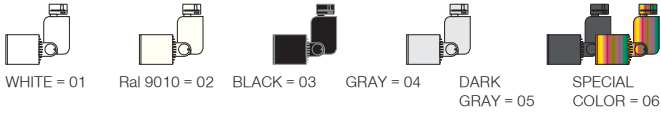

5 / Product Color / Ürün Renk