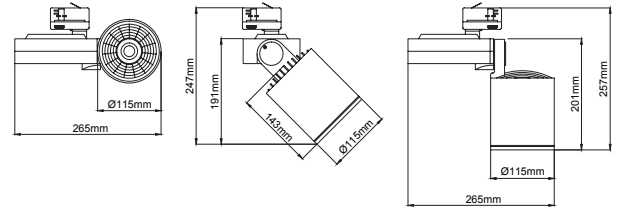

Technical Drawing / Teknik Çizim