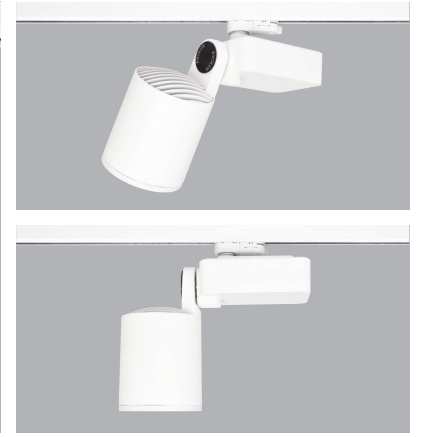

5 / Product Color / Ürün Renk

Technical Drawing / Teknik Çizim

Lale / I01.MLT.30857

* Code example / Kod örneği:

I01.MLT.30857 . 42 . 827 . SS . 01

- 1- Product code / Armatür kodu
- 2- Power / Güç
- 3- CRI / Kelvin
- 4- Reflector angle / Reflektör açısı
- 5- Colour / Ürün renk

Power / Güç	CRI	Order Code / Sipariş Kodu	Kelvin	Lümen T_c=50° Lümen
42W	CRI>80	I01.MLT.30857 . (.) . (.) . (.) . (.)	2700K	4841
			3000K	4964
			3500K	5136
			4000K	5312
			5000K	5688
	CRI>90		2700K	3723
			3000K	4357
			3500K	4467
			4000K	4622
			5000K	X
CRI>98	2700K	3909		
	3000K	4041		
	4000K	4320		
Meat / Et COB		I01.MLT.30857 . (.) . (.) . (.) . (.)	1800K	2918
Food / Gıda COB		I01.MLT.30857 . (.) . (.) . (.) . (.)	2400K	3004
FISH / Balık COB		I01.MLT.30857 . (.) . (.) . (.) . (.)	6600K	3965

2	Watt - Driving Current / Watt - Sürüş Akımı	3		4	Reflector Angle / Reflektör Açısı	5					
		CRI / Kelvin				Product Color / Ürün Renk					
28	28W - 700mA	827	CRI>80 - 2700K	9827	CRI>98 - 2700K	SS 12° - Super Spot SP 20° - Spot ME 30° - Medium FL 40° - Flood WF 60° - Wide Flood See page 156 for ldt files. / Işık eğrileri için sayfa 156 bakınız.	01 white 02 ral 9010 03 black 04 gray 05 dark gray 06 special color				
								830	CRI>80 - 3000K	9830	CRI>98 - 3000K
		835	CRI>80 - 3500K	9840	CRI>98 - 4000K						
		840	CRI>80 - 4000K	MEAT	1800K						
		850	CRI>80 - 5000K	GOLD	2400K						
		927	CRI>90 - 2700K	FISH	6600K						
		930	CRI>90 - 3000K								
		935	CRI>90 - 3500K								
		940	CRI>90 - 4000K