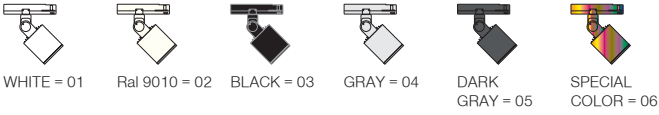

5 / Product Color / Ürün Renk