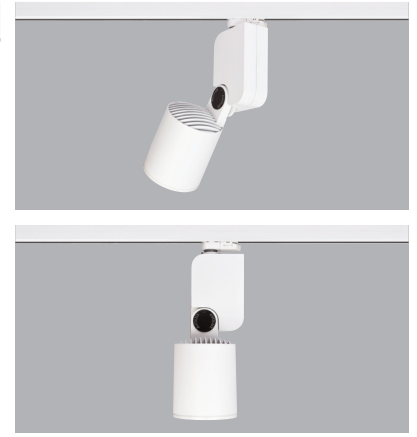

5 / Product Color / Ürün Renk

Technical Drawing / Teknik Çizim

Lale / I01.MLT.30852

* Code example / Kod örneği:
I01.MLT.30852 . 42 . 827 . SS . 01

- 1- Product code / Armatür kodu
- 2- Power / Güç
- 3- CRI / Kelvin
- 4- Reflector angle / Reflektör açısı
- 5- Colour / Ürün renk

Power / Güç	CRI	Order Code / Sipariş Kodu	Kelvin	Lümen T_c=50° Lümen		
42W	CRI>80	I01.MLT.30852 . (.) . (...) . (.) . (.)	2700K	4841		
			3000K	4964		
			3500K	5136		
			4000K	5312		
			5000K	5688		
			2700K	3723		
	CRI>90	I01.MLT.30852 . (.) . (...) . (.) . (.)	3000K	4357		
			3500K	4467		
			4000K	4622		
			5000K	X		
			CRI>98	I01.MLT.30852 . (.) . (...) . (.) . (.)	2700K	3909
					3000K	4041
4000K	4320					
Meat / Et COB	I01.MLT.30852 . (.) . (...) . (.) . (.)	1800K	2918			
Food / Gıda COB	I01.MLT.30852 . (.) . (...) . (.) . (.)	2400K	3004			
FISH / Balık COB	I01.MLT.30852 . (.) . (...) . (.) . (.)	6600K	3965			

2	Watt - Driving Current / Watt - Sürüş Akımı	3	CRI / Kelvin	4	Reflector Angle / Reflektör Açısı	5	Product Color / Ürün Renk
42	42W - 1050mA	827	CRI>80 - 2700K	SS	12° - Super Spot	01	white
35	35W - 900mA	830	CRI>80 - 3000K	SP	20° - Spot	02	ral 9010
31	31W - 800mA	835	CRI>80 - 3500K	ME	30° - Medium	03	black
28	28W - 700mA	840	CRI>80 - 4000K	FL	40° - Flood	04	gray
		850	CRI>80 - 5000K	WF	60° - Wide Flood	05	dark gray
		927	CRI>90 - 2700K			06	special color
		930	CRI>90 - 3000K				
		935	CRI>90 - 3500K				
		940	CRI>90 - 4000K				

See page 156 for ldt files. /
Işık eğrileri için sayfa 156 bakınız.