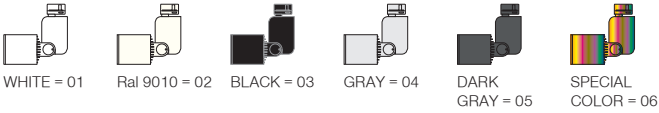

5 / Product Color / Ürün Renk