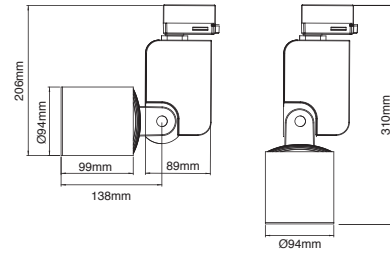

Technical Drawing / Teknik Çizim