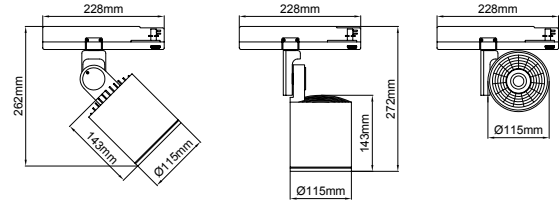

Technical Drawing / Teknik Çizim