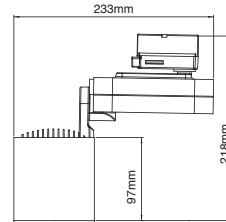

SPECIAL COLOR = 06

Technical Drawing / Teknik Çizim

Mini Lale / I01.MLT.31855

* Code example / Kod örneği:

I01.MLT.31855 . 31 . 827 . SP . 01

- 1- Product code / Armatür kodu
- 2- Power / Güç
- 3- CRI / Kelvin
- 4- Reflector angle / Reflektör açısı
- 5- Colour / Ürün renk