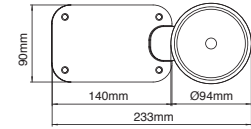

Technical Drawing / Teknik Çizim