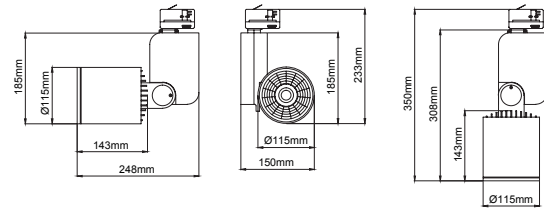

5 / Product Color / Ürün Renk

Technical Drawing / Teknik Çizim

Lale / I01.MLT.30852

* Code example / Kod örneği:
I01.MLT.30852 . 42 . 827 . SS . 01

- 1- Product code / Armatür kodu
- 2- Power / Güç
- 3- CRI / Kelvin
- 4- Reflector angle / Reflektör açısı
- 5- Colour / Ürün renk