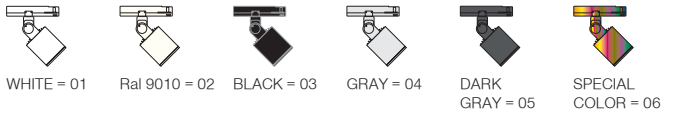

5 / Product Color / Ürün Renk